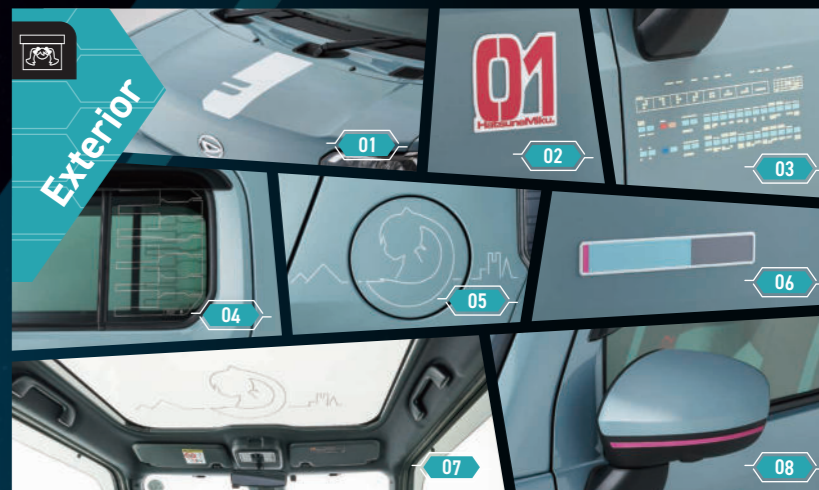

## 軽自動車税 自賠責保険料等

※登録諸費用が別途必要です。詳細は、お近くのダイハツ販売会社へお問い合わせください。(一部の販売会社では取り扱いの無い場合があります。)

※希望小売価格  
 ※オプションは含まれません。

Photo: Gターボ/2WD/レイクブルーメタリック<B87>。最新の仕様、設定については、お近くのダイハツ販売会社へお問い合わせください。  
 ※一部メーカーおよびディーラーオプションと同時装着不可のパーツも含まれますので、あらかじめご確認ください。詳細は、ミクTAFT専用ホームページをご確認ください。<<https://www.dbsc.co.jp/lp/taft.html>>